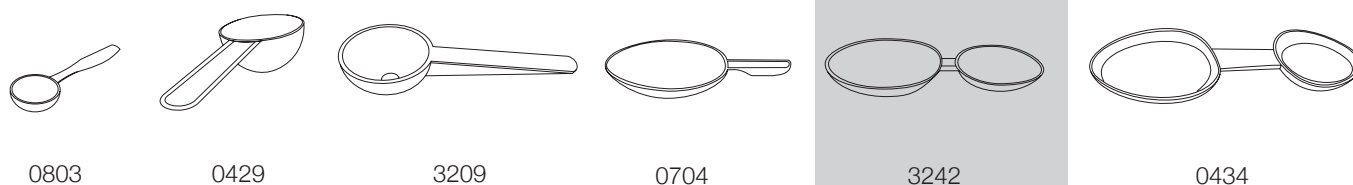

Ficha datos envase · Data sheet container · Conteneur Fiche technique · Datenblatt paket

REFERENCIA · REFERENCE · RÉFÉRENCE · REFERENZ

3242

Número de referencia
Reference number
Numéro de référence
Referenz

Capacidad 1 (ml)
Capacity 1 (ml)
Capacité 1 (ml)
Füllmenge 1 (ml)

Capacidad 2 (ml)
Capacity 2 (ml)
Capacité 2 (ml)
Füllmenge 2 (ml)

Escala de graduación (ml)
Scale graduation (ml)
Echelle graduation (ml)
Bewertungsskala (ml)

3242

5,00

2,50

2,50/5,00

Dimensiones de la pieza · Part dimensions · Dimensions de la pièce · Werkstückdimensionen

ref.
3242

Cucharilla doble fabricada en PS
Double spoon made of PS
Double cuillère en PS
Doppel Löffel aus PS